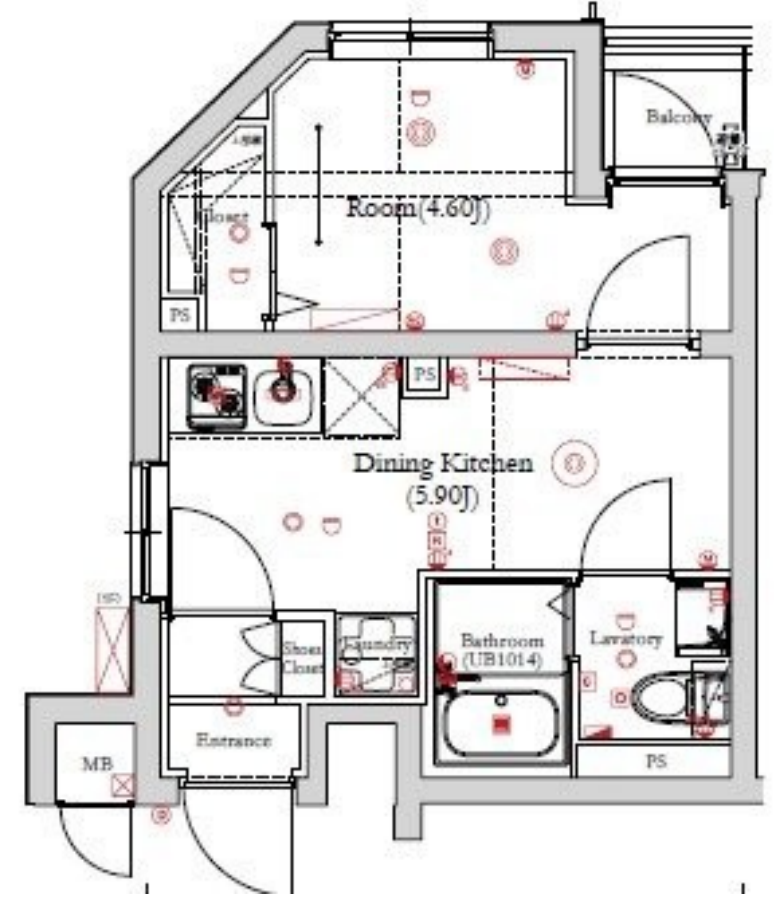

ペット可 システムキッチン 浴室乾燥 宅配

2F以上,オートロック,モニタ付オートロック,玄関ホール,陽当たり良好,閑静な住宅街,分譲タイプ,防犯カメラ,メールボックス

間取りの「S」はサービスルーム(納戸)です。

図面と現況が異なる場合は現況が優先となります。

Table with rental details including price (120,000円), location (東京都杉並区堀ノ内2丁目), and terms (2026年1月築).