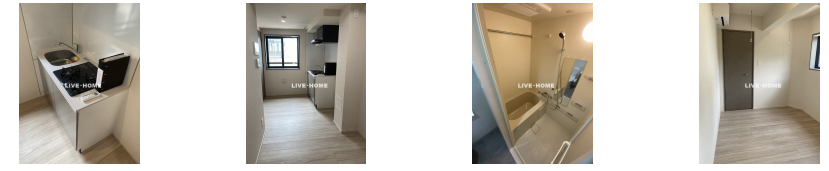

ペット可 システムキッチン 浴室乾燥 宅配

2F以上,オートロック,モニタ付オートロック,玄関ホール,陽当たり良好,閑静な住宅街,分譲タイプ,防犯カメラ,メールボックス

間取りの「S」はサービスルーム(納戸)です。

図面と現況が異なる場合は現況が優先となります。

Table with rental details including price (120,000円), location (東京都杉並区堀ノ内2丁目), and terms (2026年1月築).